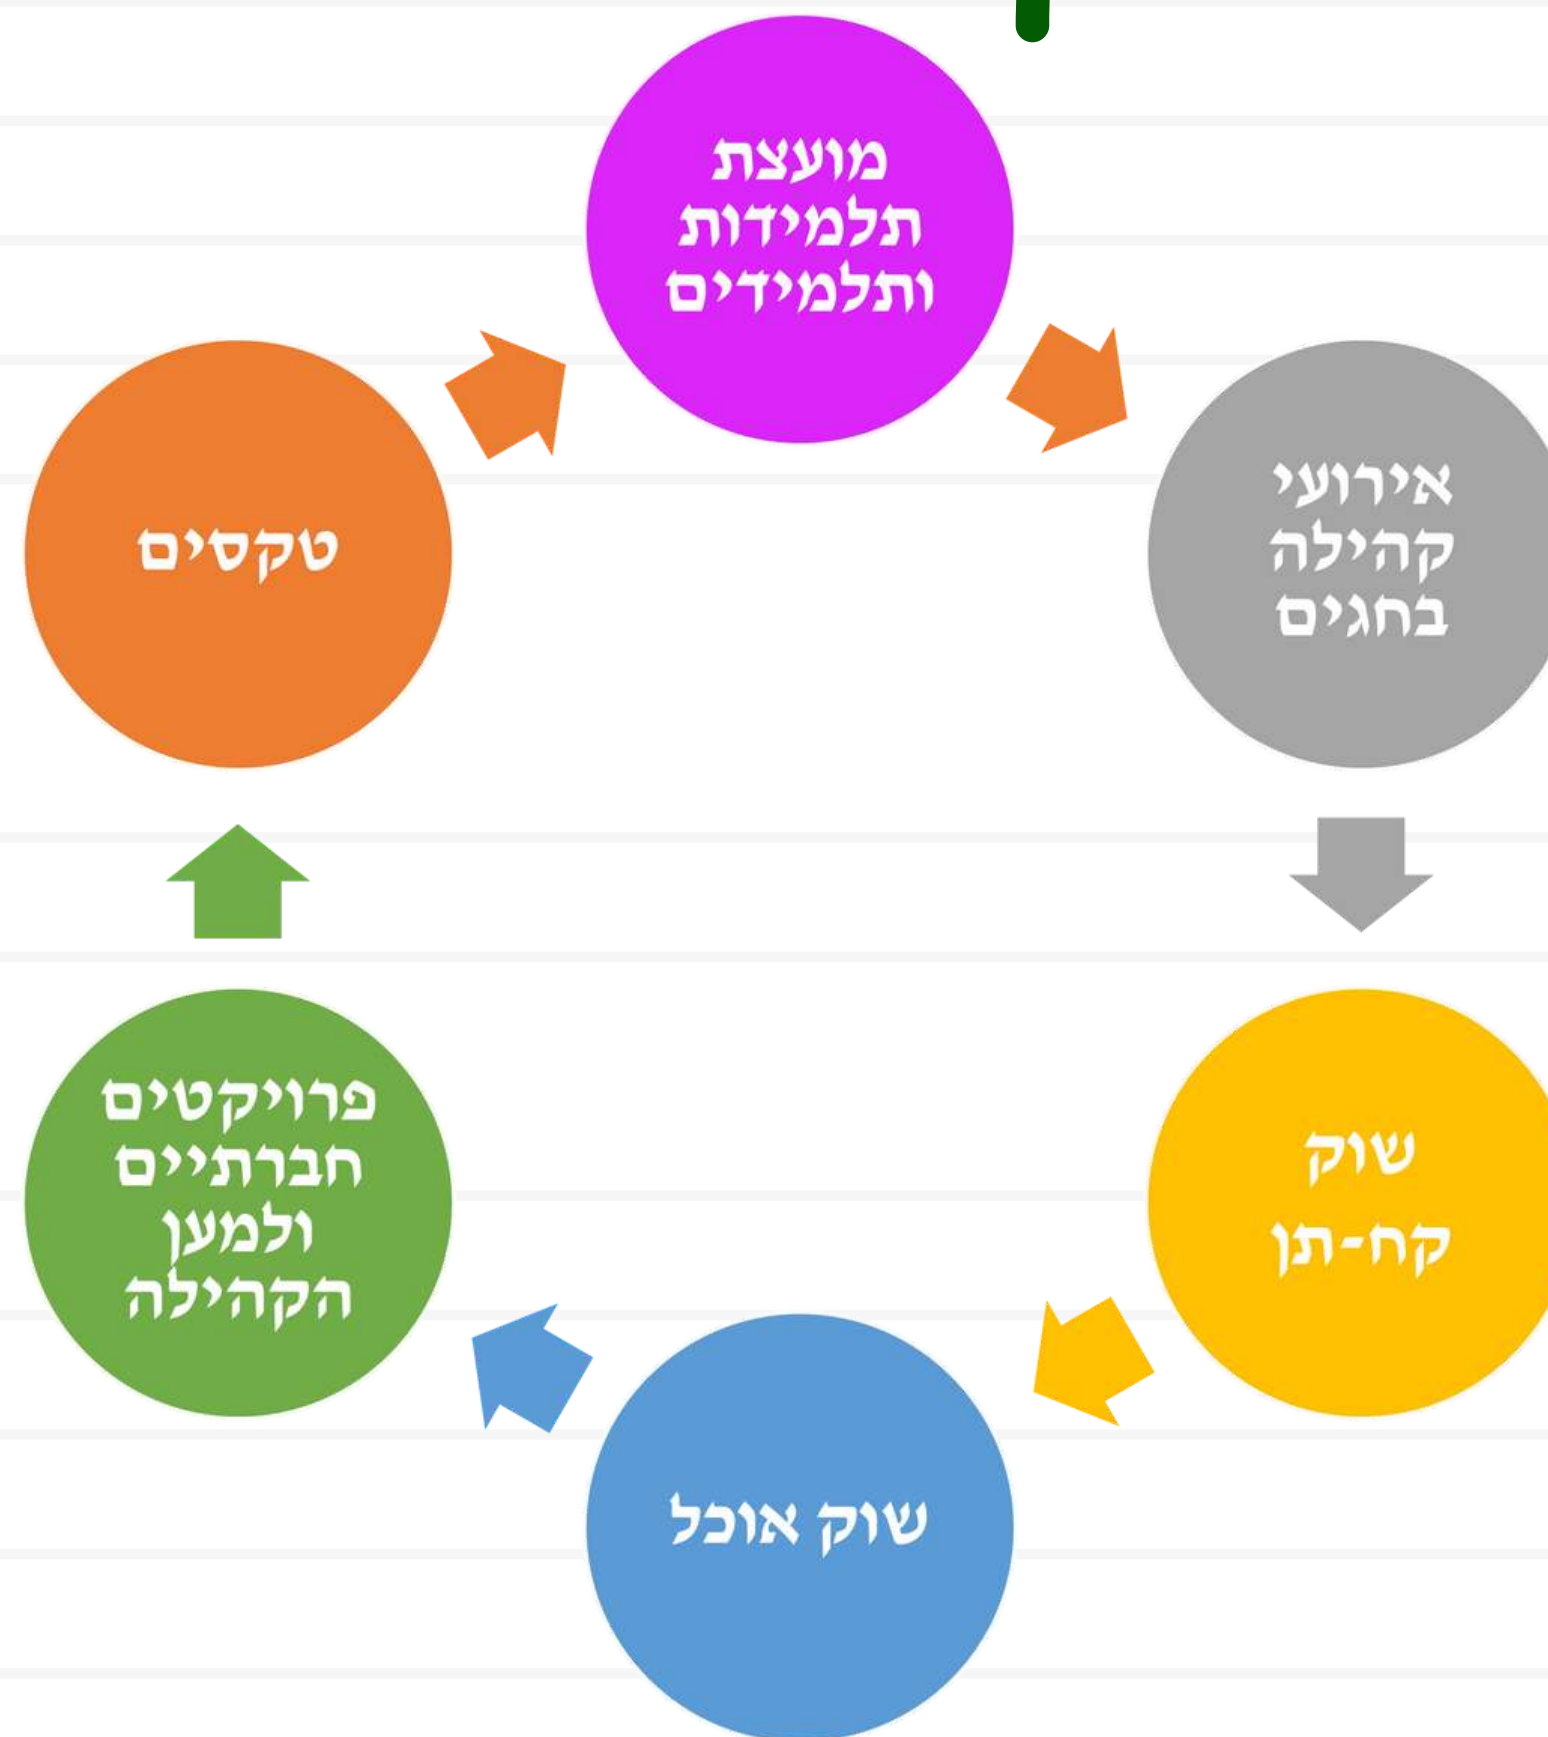

מחשבה ירוקה -
פרויקטים
מדעיים

אמנות סביבתית

מייקרים

תכניות לימוד ייחודיות

בית ספר מנגן (ד')

להקת מחול
(ד'-ח')

אקסליום -
חשיבה חישובית
(ג'-ו')

בינה מלאכותית
(ז'-ח')

חינוך פיננסי (ז'-ח')

שחמט (א')

אנגלית מדוברת
(ז'-ח')

מרחבי הלמידה

חינוך חברתי

קהילה

שקיפות

אמון