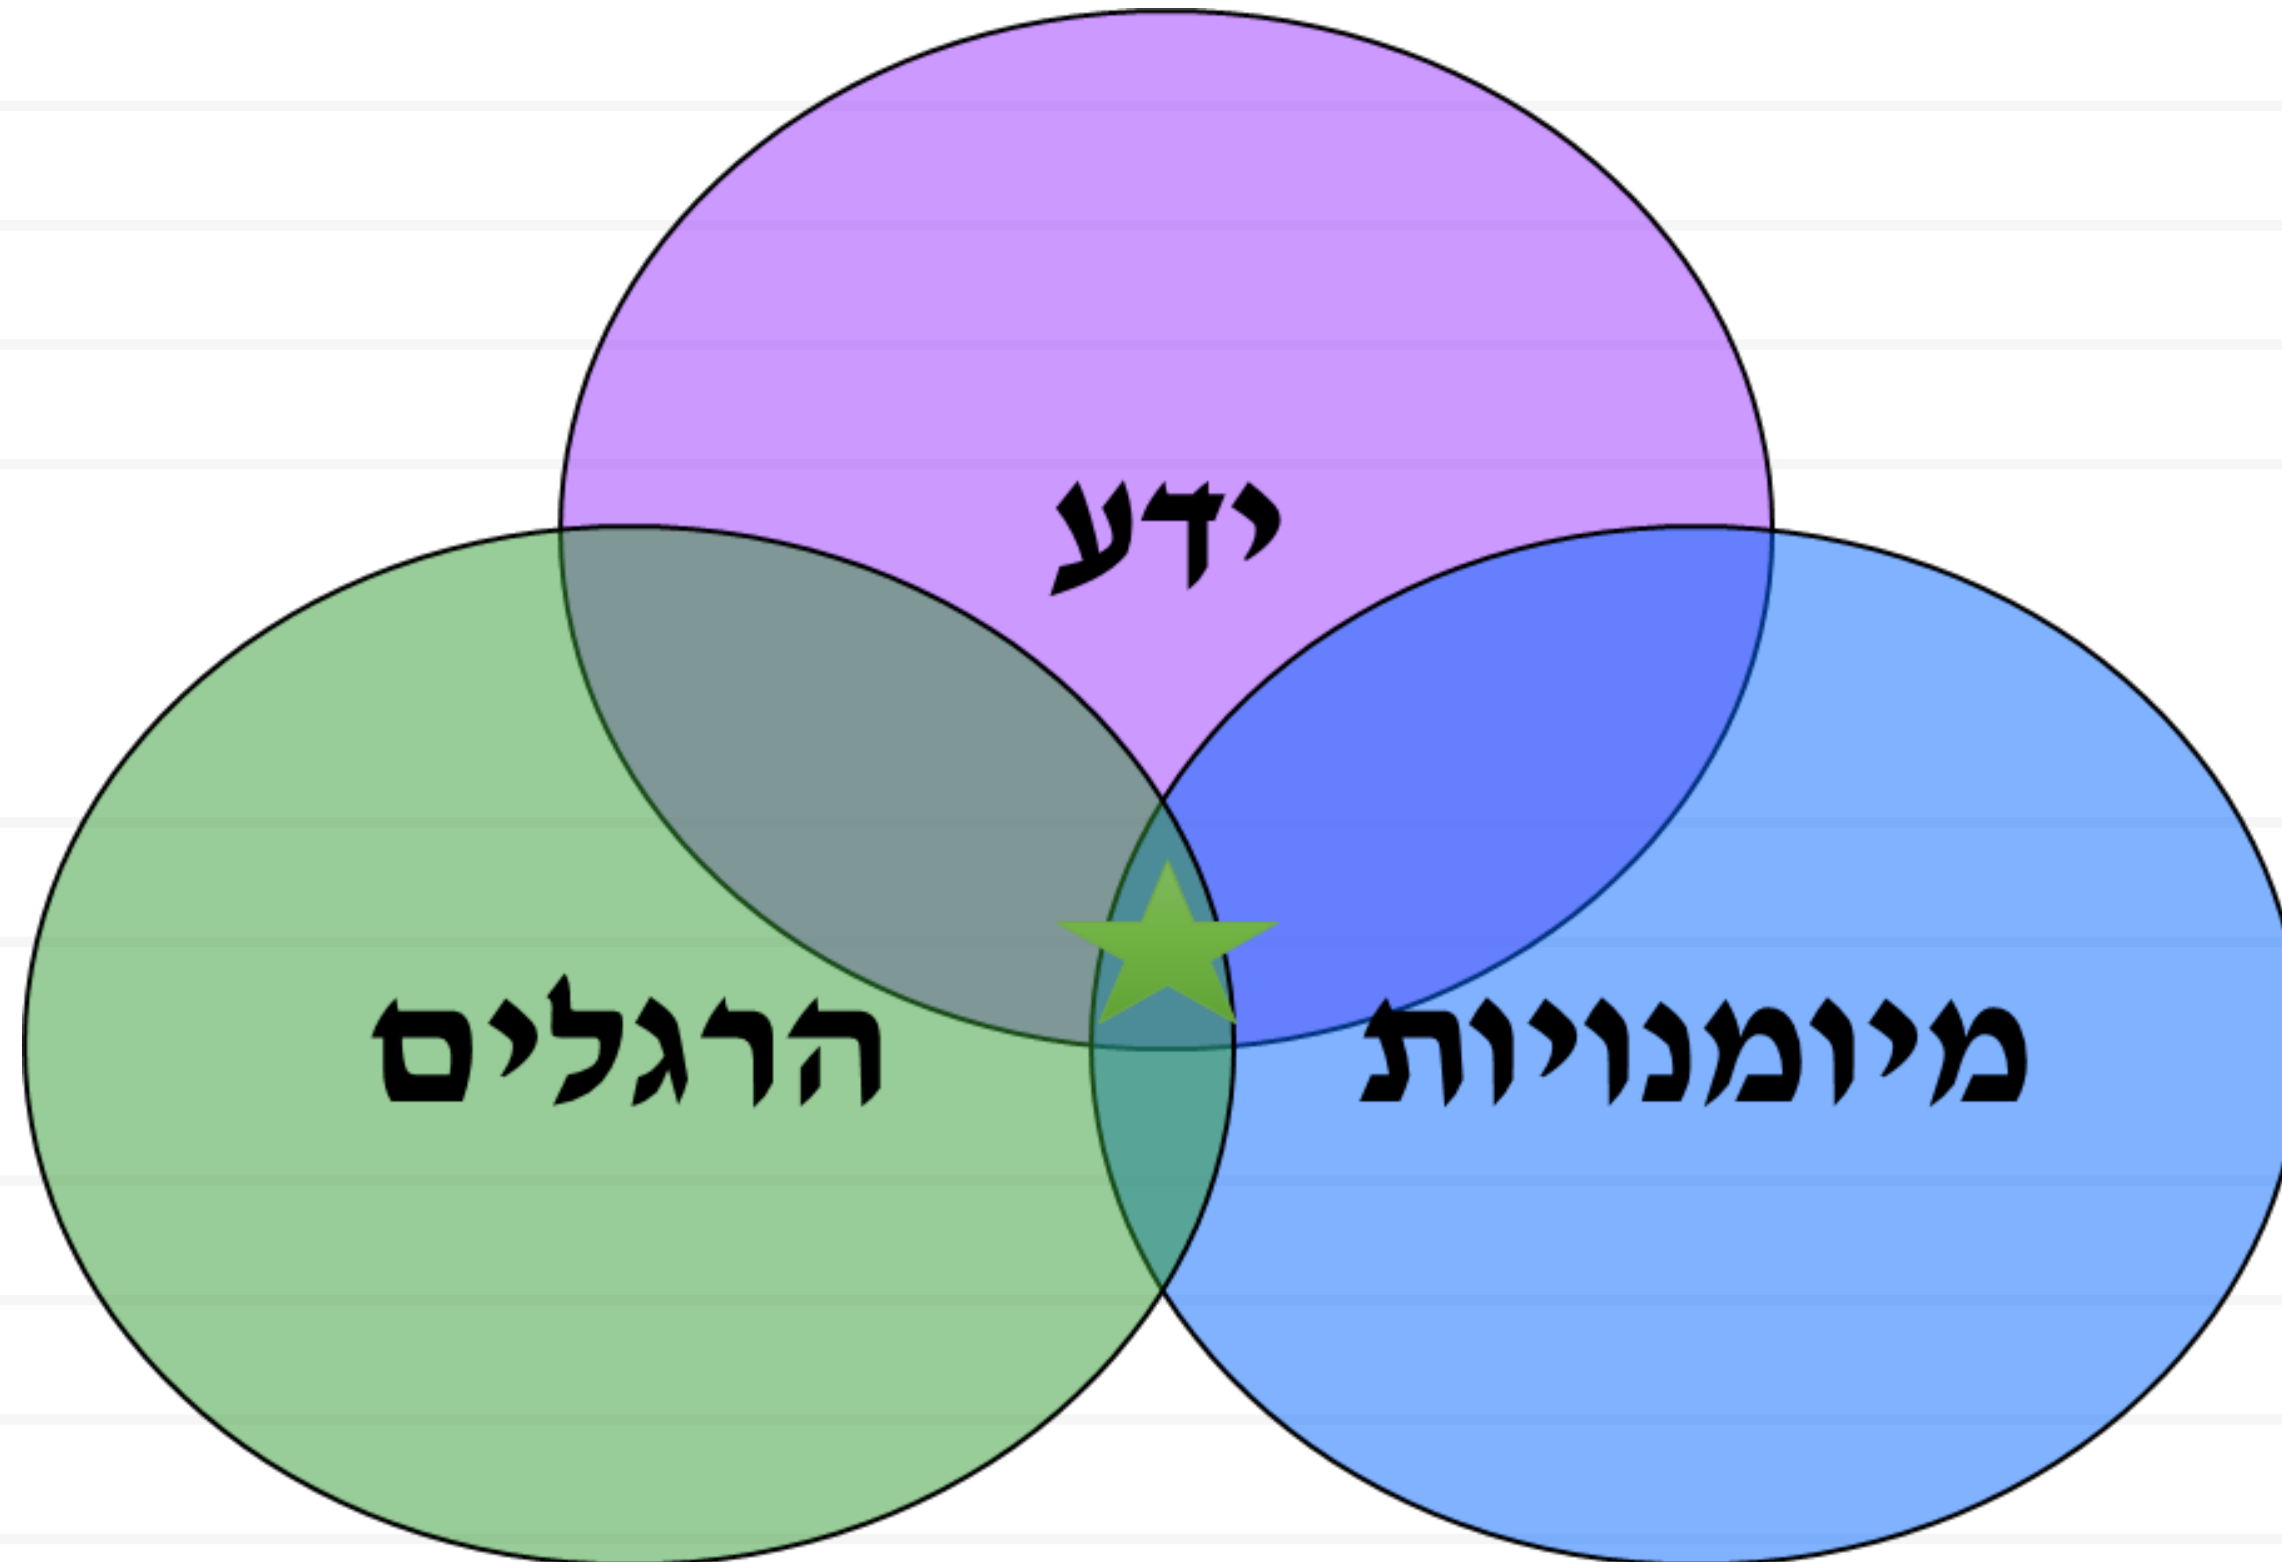

למידה מבוססת פרויקטים